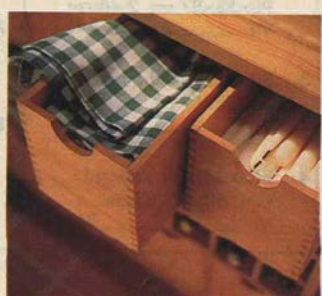

PERFEKT låda i massiv bok 695.-/2 st